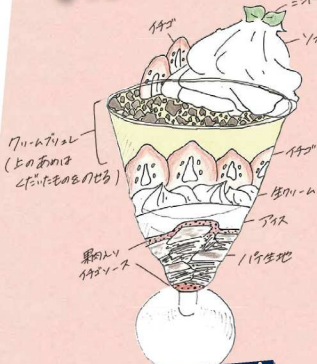

Shine Like Stars

北星学園女子中学高等学校 × よつ葉

共同開発企画パフェ

第1弾

5/16~5/29
(火) (月)

いちごに恋する
クリームブリュレ
パフェ 950円

第2弾

5/30~6/12
(火) (月)